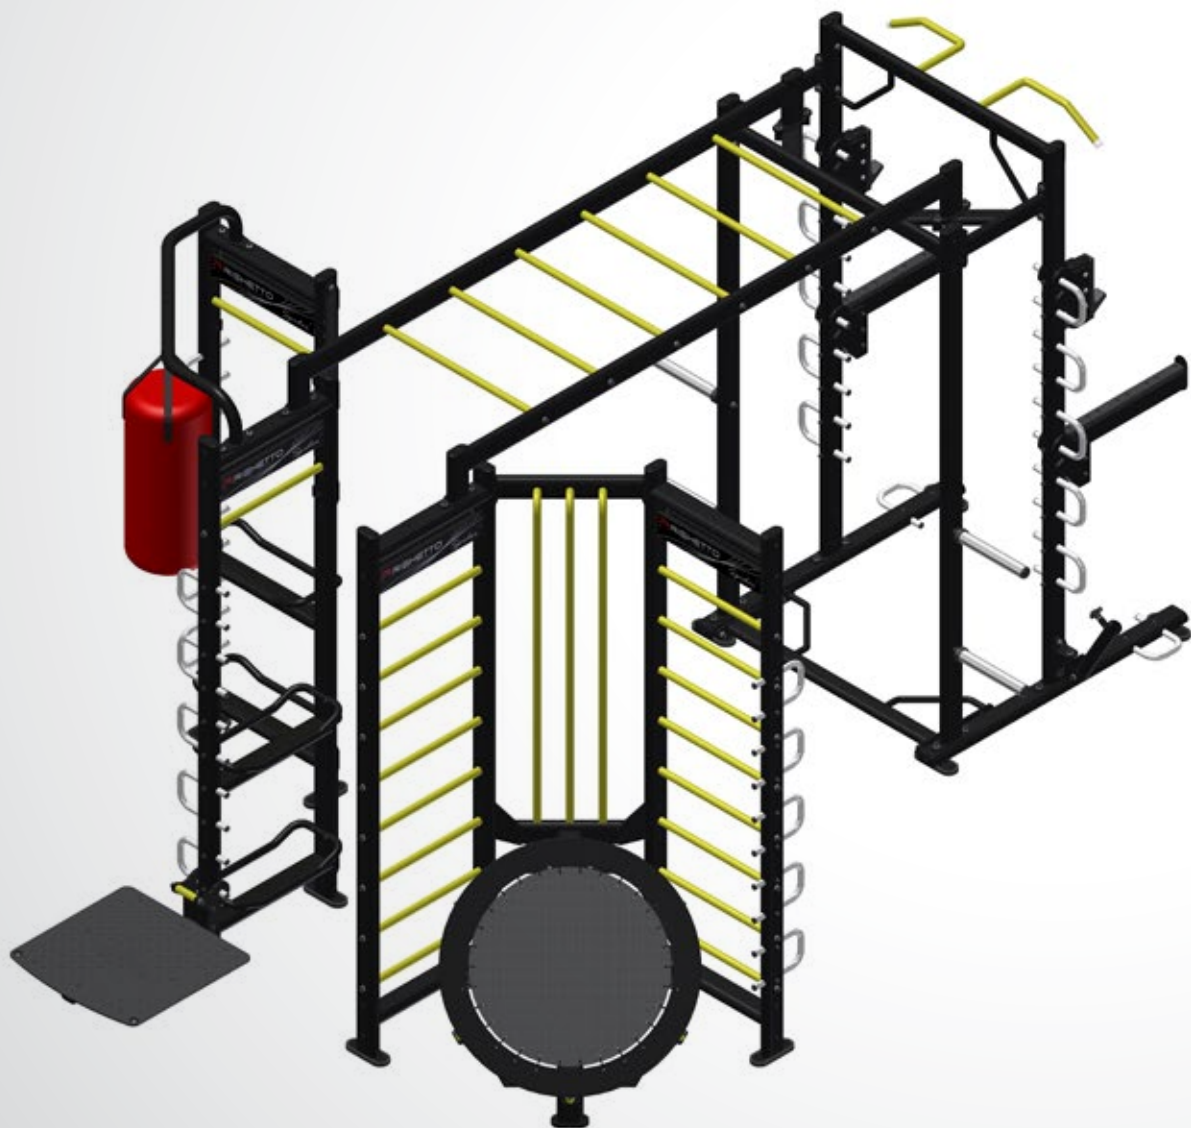

Spider

Opção de Montagem com 3 Módulos

3D

- 01 - R CROSS BOXE RF9020
- 01 - R CROSS RACK RF9040
- 01 - R CROSS REBOUND RF9050
- 01 - LIGAÇÃO MENOR RF9004
- 01 - PLATAFORMA PARA STEP RF9007

Área de ocupação 15,5m²