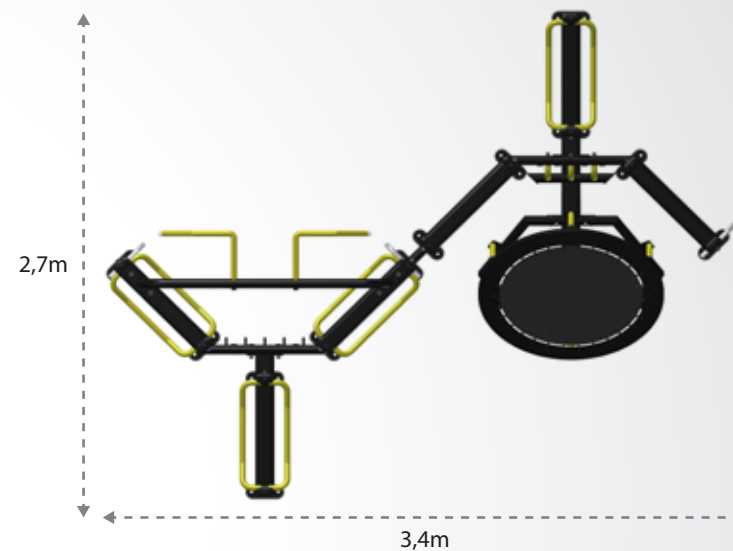

Spider

Opção de Montagem com 2 Módulos

2C

- 01 - R CROSS STRETCH RF9030
- 01 - R CROSS REBOUND RF9050
- 02 - R CROSS SUPORTE KETTLEBELL RF9080
- 02 - EMENDA MENOR RF9001
- 02 - EMENDA SUPORTE KETTLEBELL RF9015

Área de ocupação 9,2m²