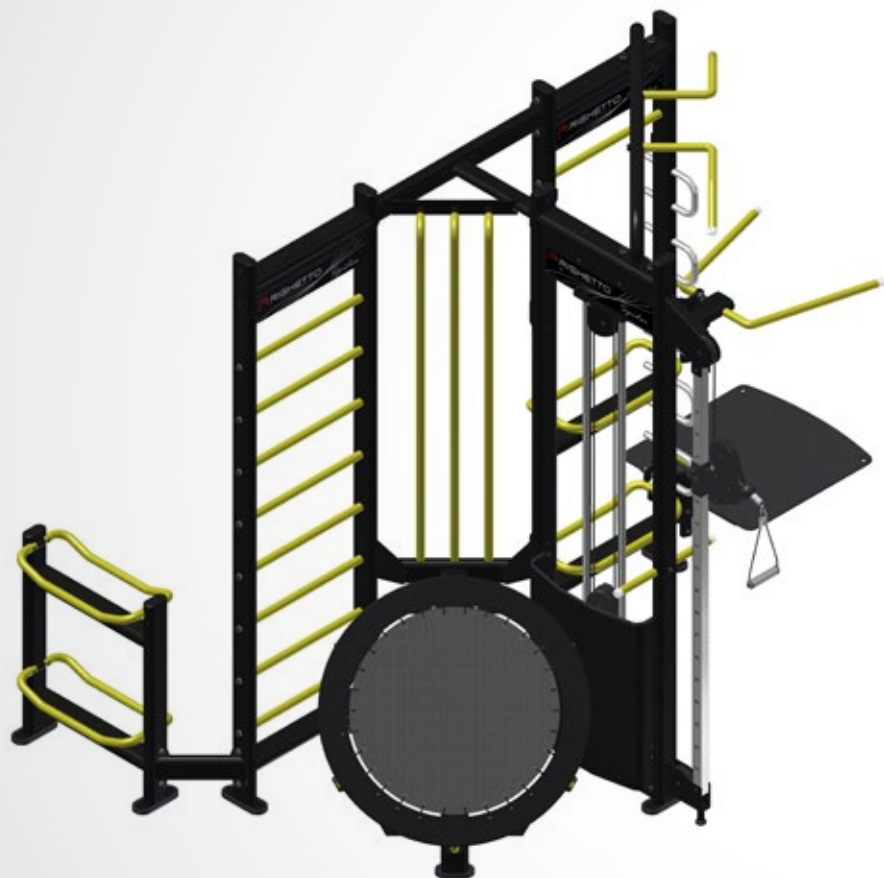

Spider

RIGHETTO
FITNESS EQUIPMENT

MÓDULO
T100