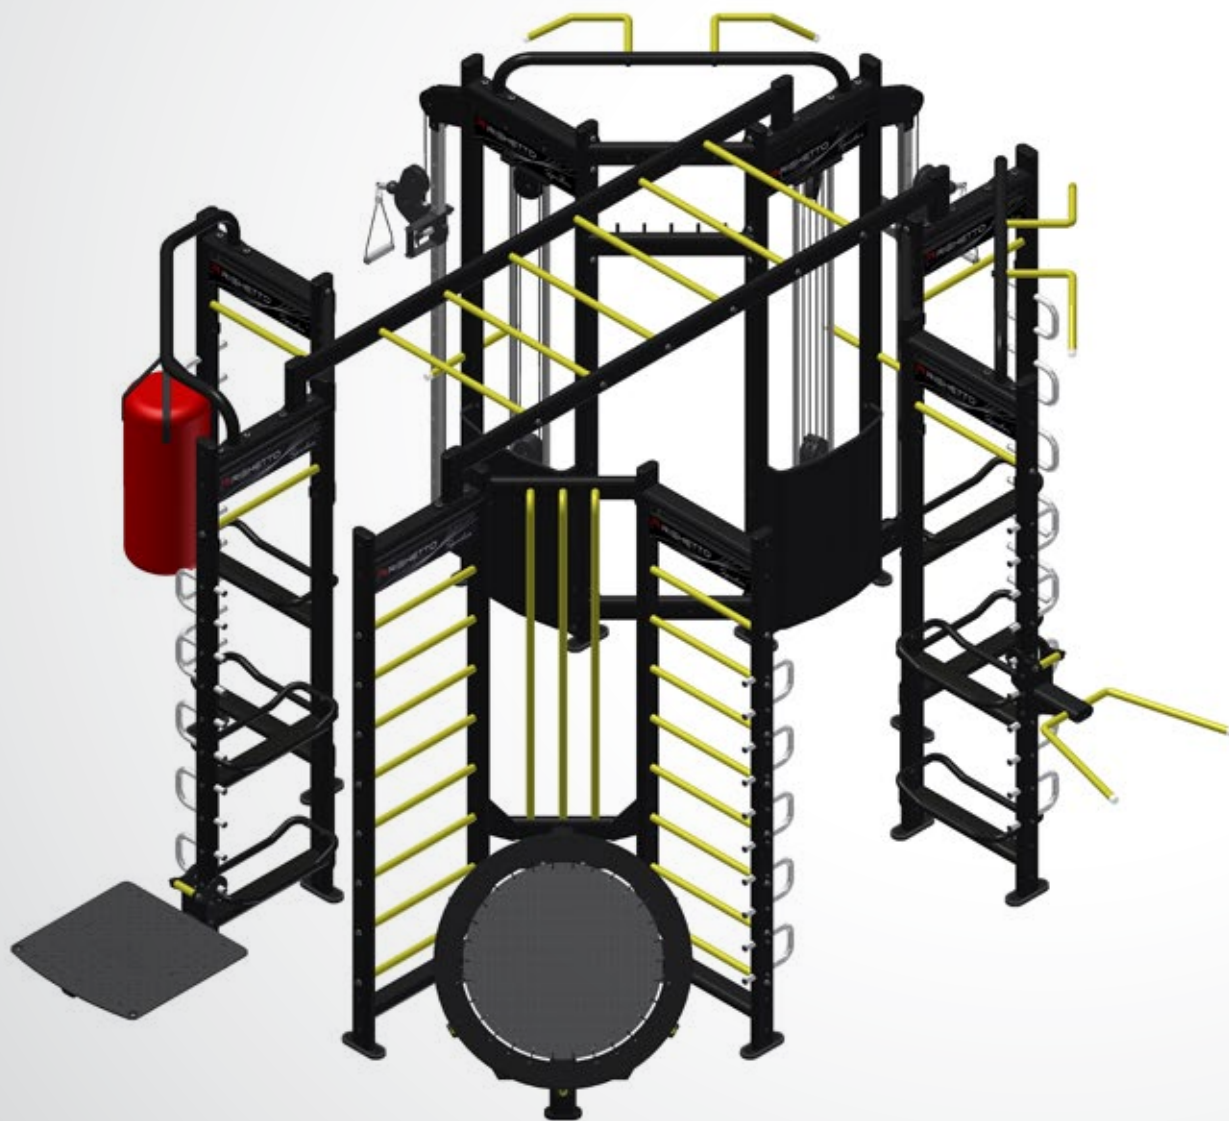

Spider

Opção de Montagem com 4 Módulos 4A

- 01 - R CROSS BOXE RF9020
- 01 - R CROSS STRETCH RF9030
- 01 - R CROSS REBOUND RF9050
- 01 - R CROSS DUAL RF9070
- 01 - LIGAÇÃO MENOR RF9004
- 01 - PLATAFORMA PARA STEP RF9007
- 01 - GUIDÃO DA PARALELA RF9008

Área de ocupação 22m²