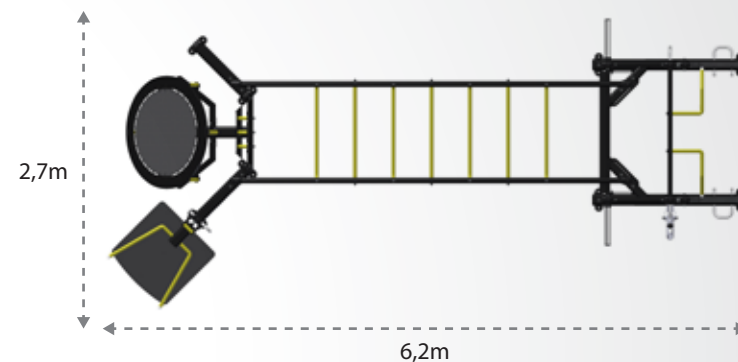

Spider

Opção de Montagem com 2 Módulos

2B

- 01 - R CROSS RACK RF9040
- 01 - R CROSS REBOUND RF9050
- 01 - LIGAÇÃO CENTRAL MAIOR RF9003
- 01 - PLATAFORMA PARA STEP RF9007
- 01 - GUIDÃO DA PARALELA RF9008

Área de ocupação 16,8m²