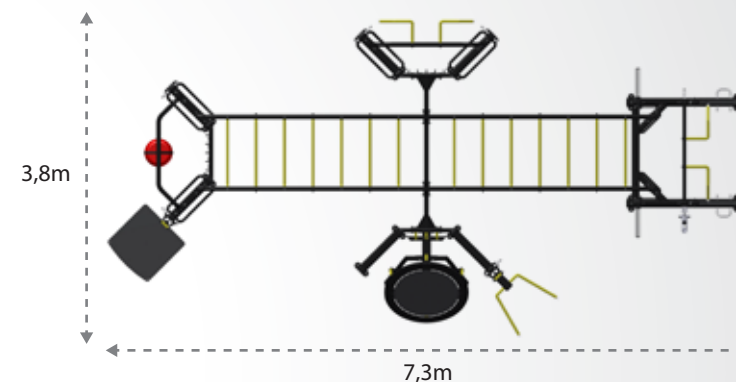

Spider

Opção de Montagem com 4 Módulos 4C

- 01 - R CROSS BOXE RF9020
- 01 - R CROSS STRETCH RF9030
- 01 - R CROSS RACK RF9040
- 01 - R CROSS REBOUND RF9050
- 02 - LIGAÇÃO CENTRAL MÉDIA RF9002
- 01 - PLATAFORMA PARA STEP RF9007
- 01 - GUIDÃO DA PARALELA RF9008
- 01 - SUPORTE DA CRUZ RF9010

Área de ocupação 27,8m²