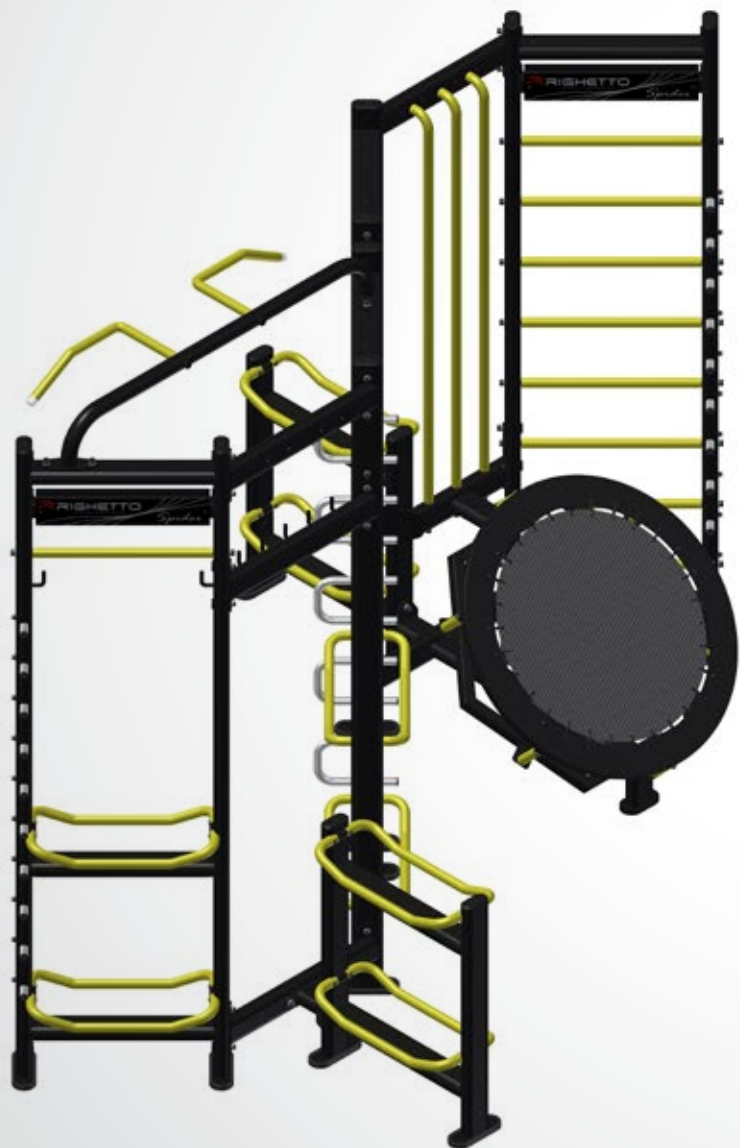

Spider

Opção de Montagem com 2 Módulos

2C

- 01 - R CROSS STRETCH RF9030
- 01 - R CROSS REBOUND RF9050
- 02 - R CROSS SUPORTE KETTLEBELL RF9080
- 02 - EMENDA MENOR RF9001
- 02 - EMENDA SUPORTE KETTLEBELL RF9015

Área de ocupação 9,2m²