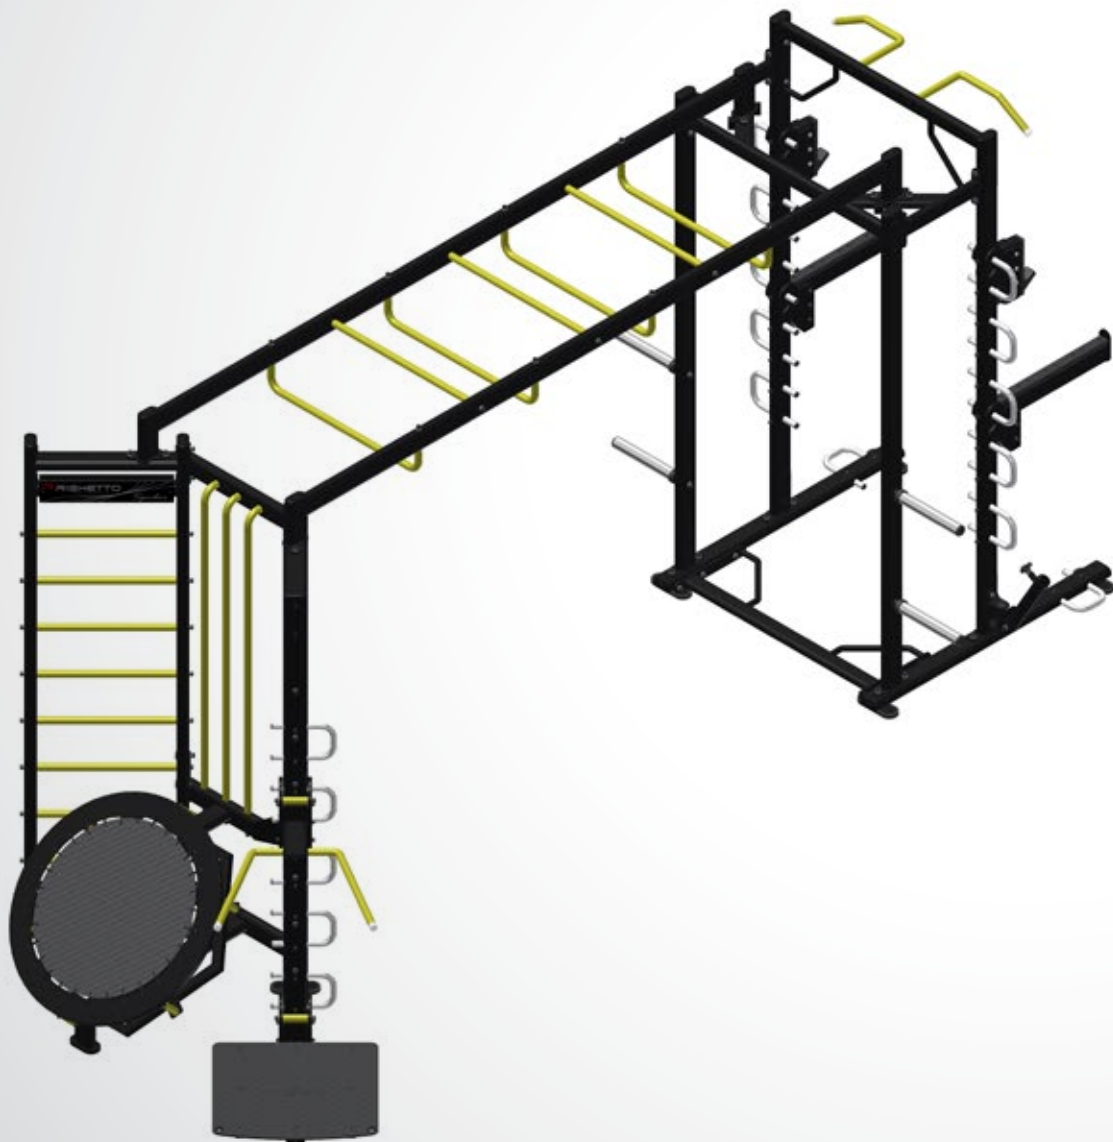

## Opção de Montagem com 2 Módulos

2A

- 01 - R CROSS BOXE RF9020
- 01 - R CROSS STRETCH RF9030
- 01 - LIGAÇÃO CENTRAL MAIOR RF9003
- 01 - PLATAFORMA PARA STEP RF9007
- 01 - GUIDÃO DA PARALELA RF9008
- 01 - SUPORTE DA BARRA GIRATÓRIA RF9012

# Spider

Opção de Montagem com 2 Módulos

2B

- 01 - R CROSS RACK RF9040
- 01 - R CROSS REBOUND RF9050
- 01 - LIGAÇÃO CENTRAL MAIOR RF9003
- 01 - PLATAFORMA PARA STEP RF9007
- 01 - GUIDÃO DA PARALELA RF9008