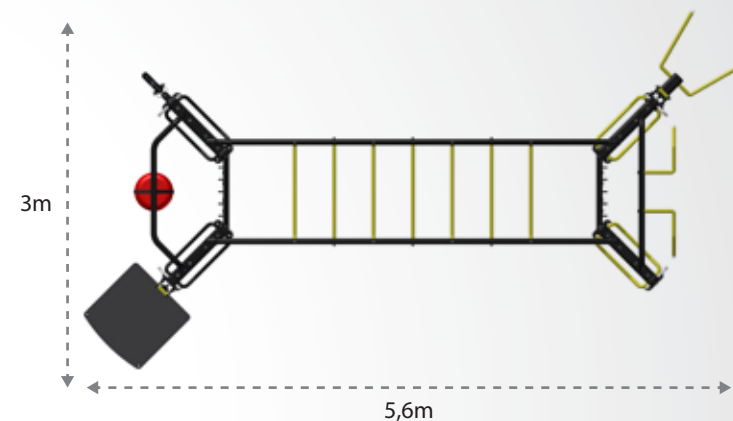

## Opção de Montagem com 2 Módulos

2A

- 01 - R CROSS BOXE RF9020
- 01 - R CROSS STRETCH RF9030
- 01 - LIGAÇÃO CENTRAL MAIOR RF9003
- 01 - PLATAFORMA PARA STEP RF9007
- 01 - GUIDÃO DA PARALELA RF9008
- 01 - SUPORTE DA BARRA GIRATÓRIA RF9012