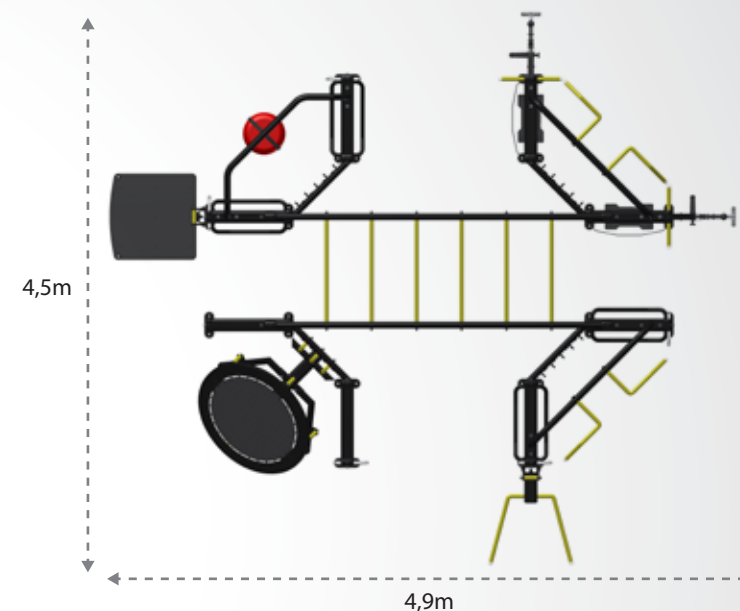

Spider

Opção de Montagem com 4 Módulos 4A

- 01 - R CROSS BOXE RF9020
- 01 - R CROSS STRETCH RF9030
- 01 - R CROSS REBOUND RF9050
- 01 - R CROSS DUAL RF9070
- 01 - LIGAÇÃO MENOR RF9004
- 01 - PLATAFORMA PARA STEP RF9007
- 01 - GUIDÃO DA PARALELA RF9008

Área de ocupação 22m²