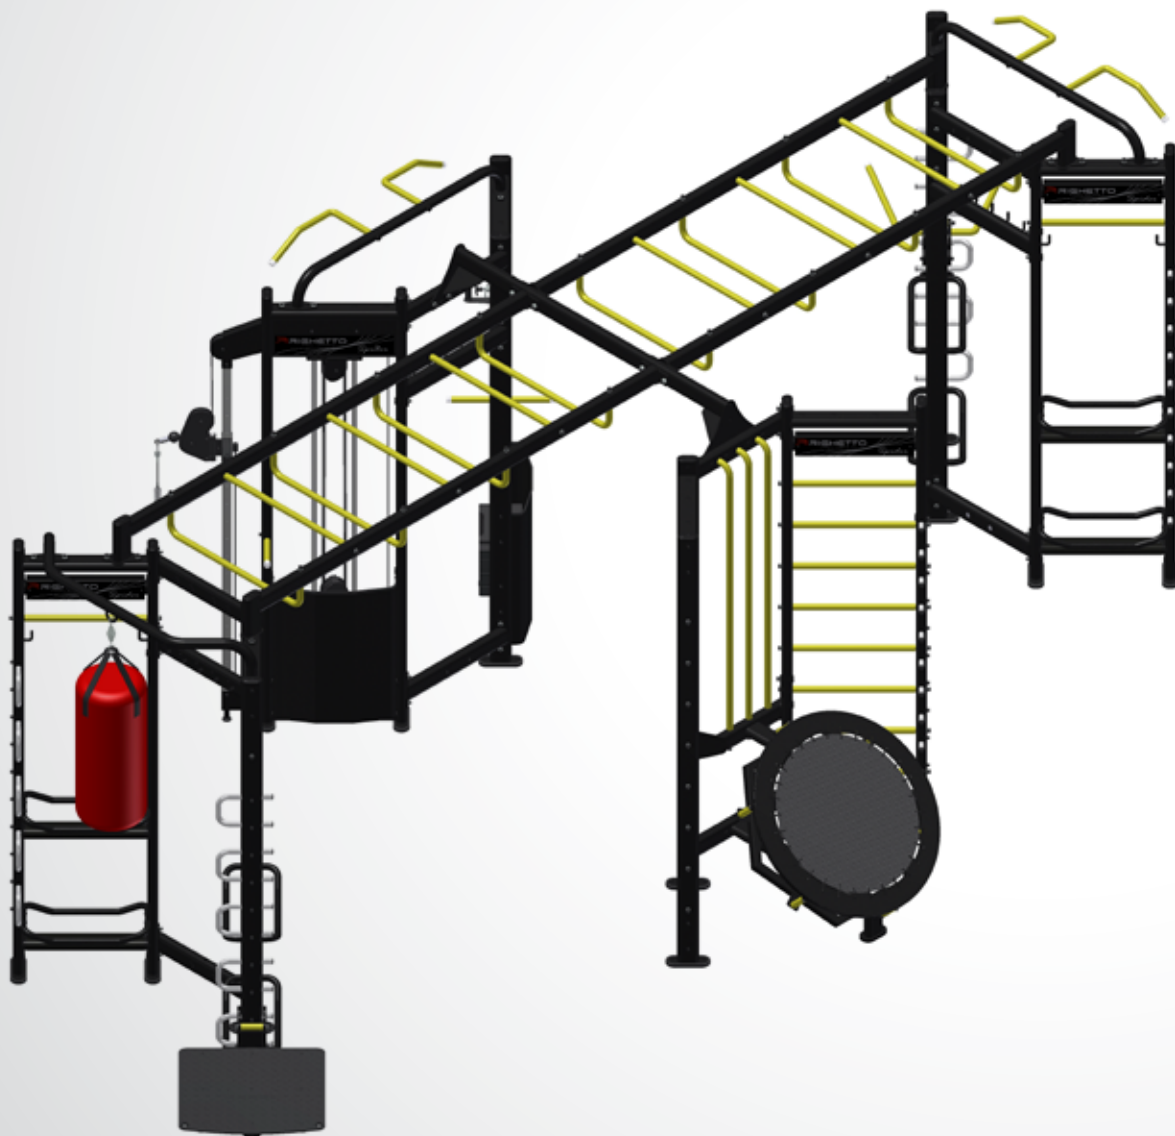

Spider

Opção de Montagem com 4 Módulos 4B

- 01 - R CROSS BOXE RF9020
- 01 - R CROSS STRETCH RF9030
- 01 - R CROSS REBOUND RF9050
- 01 - R CROSS DUAL RF9070
- 02 - LIGAÇÃO CENTRAL MÉDIA RF9002
- 01 - PLATAFORMA PARA STEP RF9007
- 01 - GUIDÃO DA PARALELA RF9008
- 01 - SUPORTE DA CRUZ RF9010

Área de ocupação 29,3m²