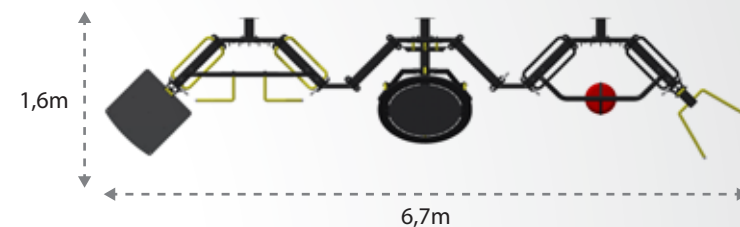

Spider

Opção de Montagem com 3 Módulos 3C

- 01 - R CROSS BOXE RF9020
- 01 - R CROSS STRETCH RF9030
- 01 - R CROSS REBOUND RF9050
- 04 - EMENDA 45° RF9005
- 01 - PLATAFORMA PARA STEP RF9007
- 01 - GUIDÃO DA PARALELA RF9008
- 06 - SUPORTE PARA FIXAR MÓDULOS NA PAREDE RF9016

Área de ocupação 11m²