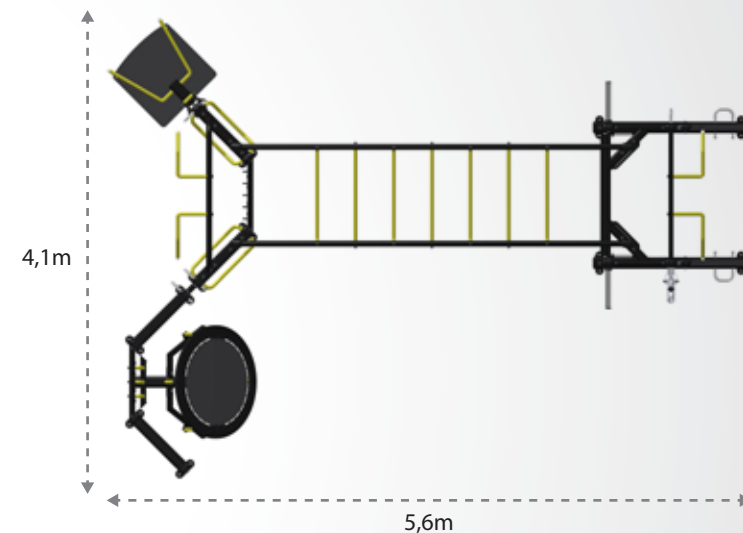

Spider

Opção de Montagem com 3 Módulos

3B

- 01 - R CROSS STRETCH RF9030
- 01 - R CROSS RACK RF9040
- 01 - R CROSS REBOUND RF9050
- 02 - EMENDA MENOR RF9001
- 01 - LIGAÇÃO CENTRAL MAIOR RF9003
- 01 - PLATAFORMA PARA STEP RF9007
- 01 - GUIDÃO DA PARALELA RF9008

Área de ocupação 23m²