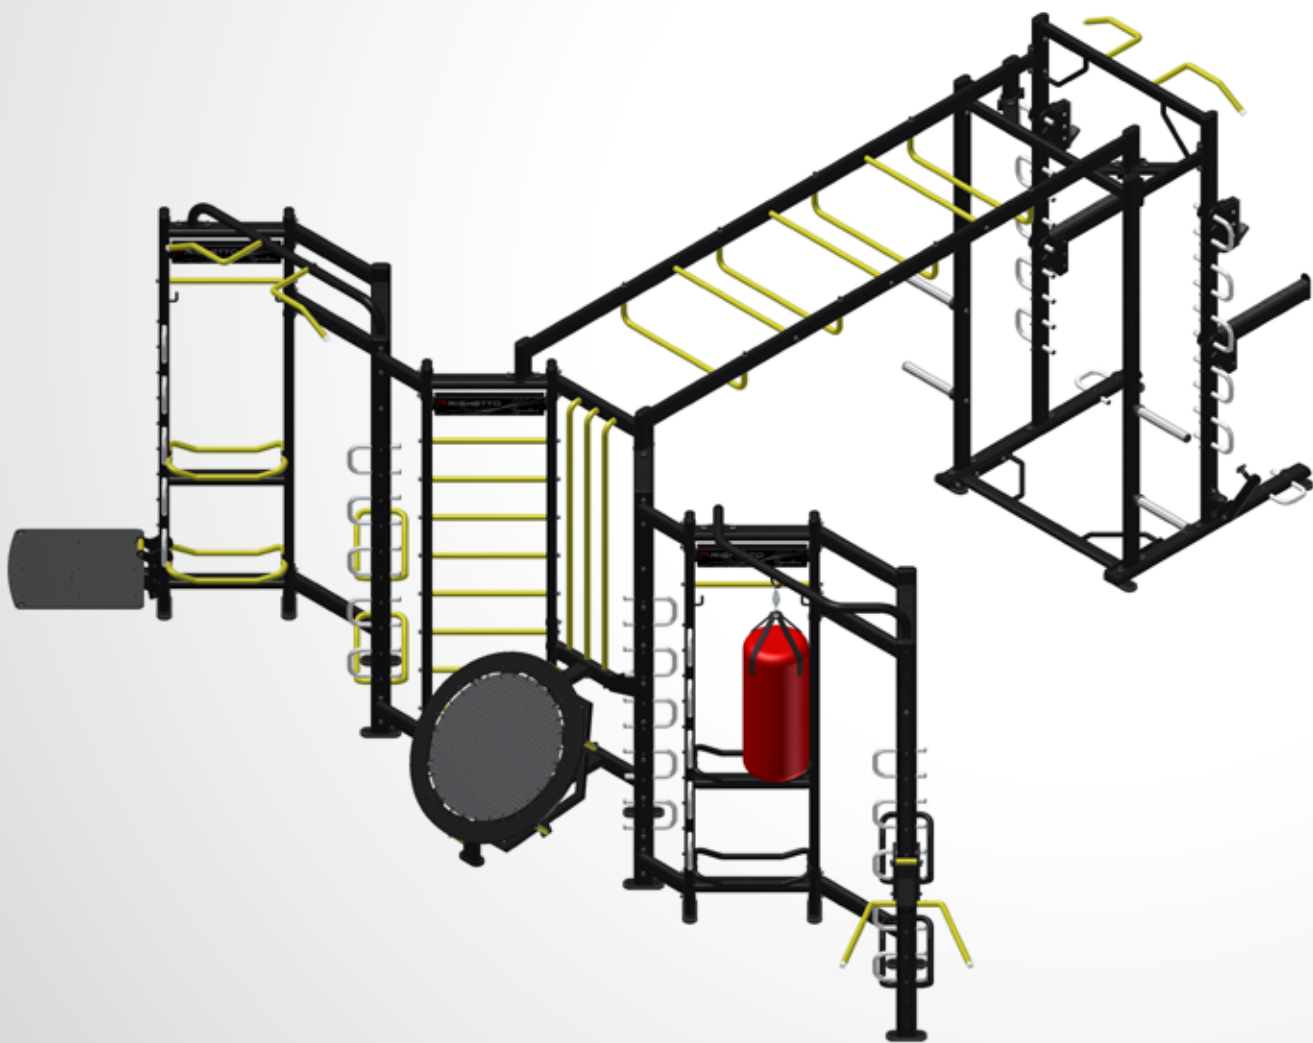

Spider

Opção de Montagem com 4 Módulos 4D

- 01 - R CROSS BOXE RF9020
- 01 - R CROSS STRETCH RF9030
- 01 - R CROSS RACK RF9040
- 01 - R CROSS REBOUND RF9050
- 01 - LIGAÇÃO CENTRAL MAIOR RF9003
- 04 - EMENDA 45° RF9005
- 01 - PLATAFORMA PARA STEP RF9007
- 01 - GUIDÃO DA PARALELA RF9008

Área de ocupação 37,6m²