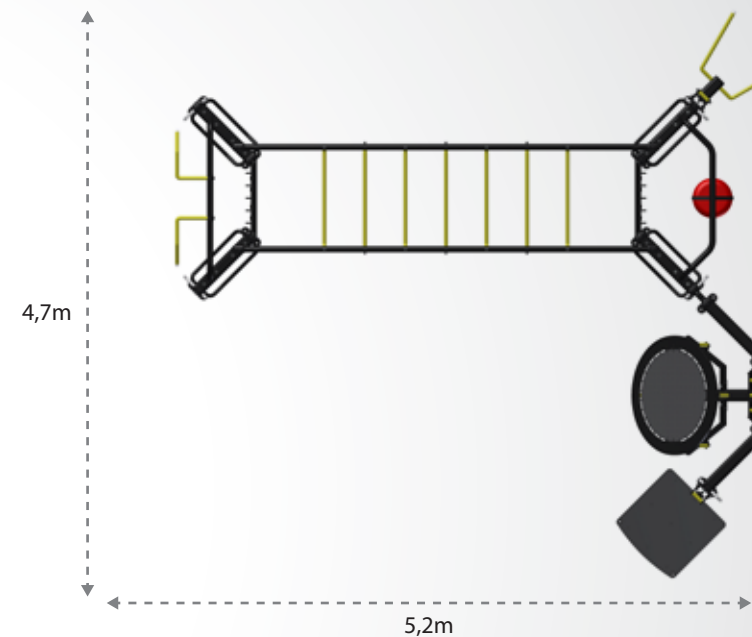

Spider

Opção de Montagem com 3 Módulos 3A

- 01 - R CROSS BOXE RF9020
- 01 - R CROSS STRETCH RF9030
- 01 - R CROSS REBOUND RF9050
- 02 - EMENDA MENOR RF9001
- 01 - LIGAÇÃO CENTRAL MAIOR RF9003
- 01 - PLATAFORMA PARA STEP RF9007
- 01 - GUIDÃO DA PARALELA RF9008

Área de ocupação 24,5m²