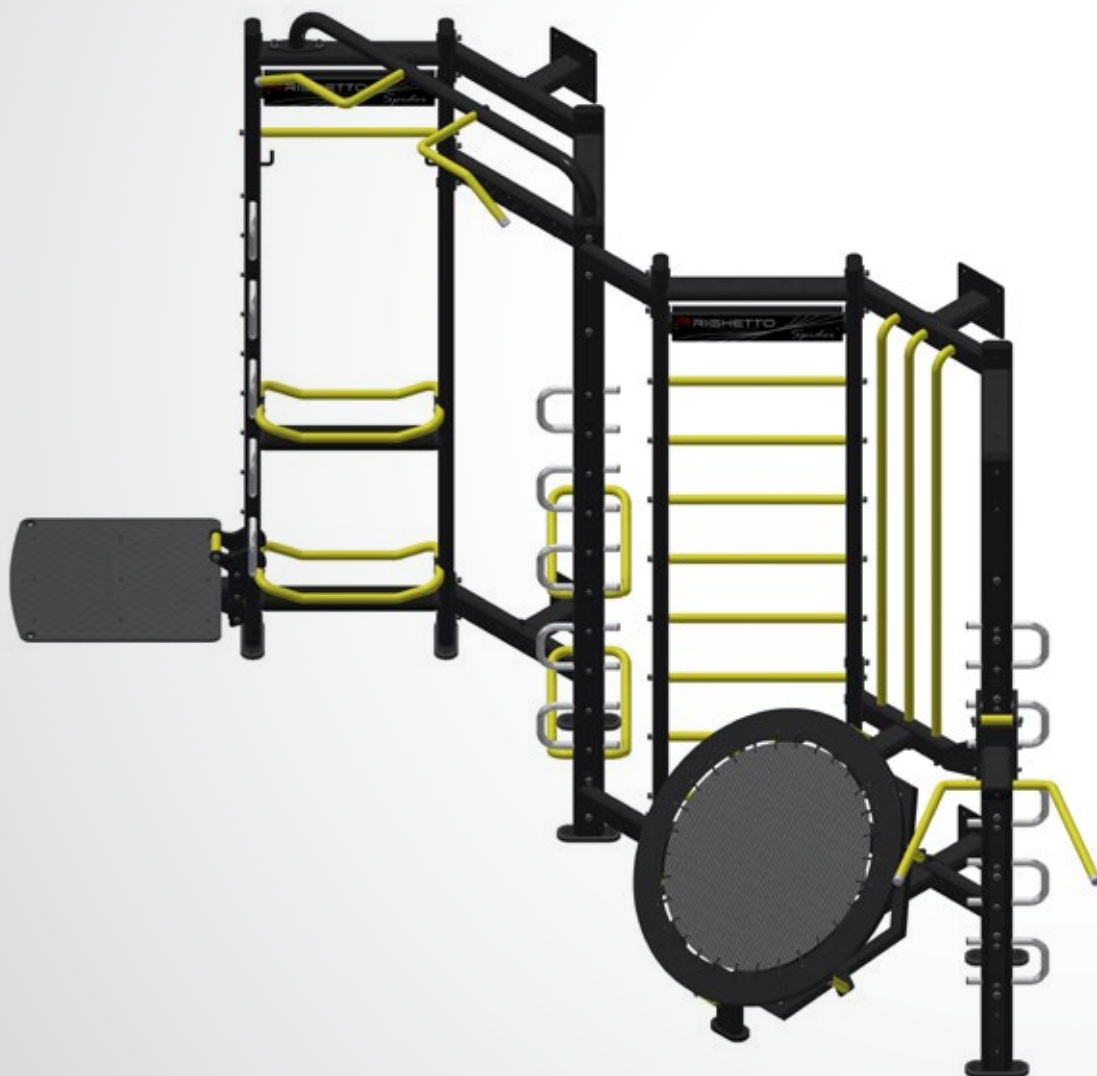

Spider

Opção de Montagem com 2 Módulos

2D

- 01 - R CROSS STRETCH RF9030
- 01 - R CROSS REBOUND RF9050
- 04 - EMENDA 45° RF9005
- 01 - PLATAFORMA PARA STEP RF9007
- 01 - GUIDÃO DA PARALELA RF9008
- 01 - SUPORTE PARA FIXAR MÓDULOS NA PAREDE RF9016

Área de ocupação 8m²