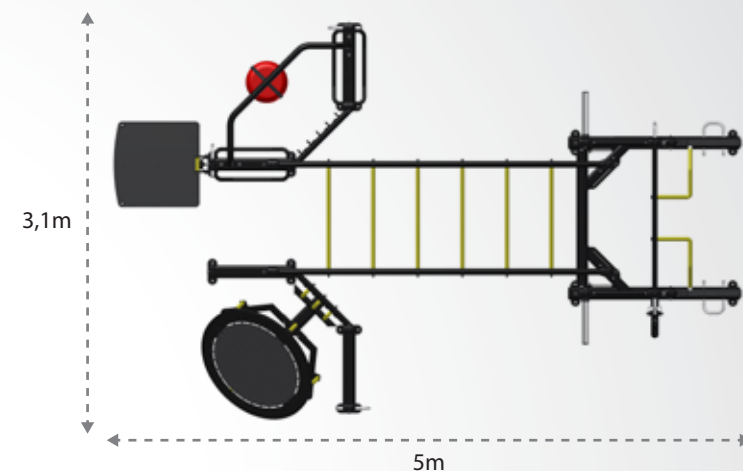

Spider

Opção de Montagem com 3 Módulos

3D

- 01 - R CROSS BOXE RF9020
- 01 - R CROSS RACK RF9040
- 01 - R CROSS REBOUND RF9050
- 01 - LIGAÇÃO MENOR RF9004
- 01 - PLATAFORMA PARA STEP RF9007

Área de ocupação 15,5m²