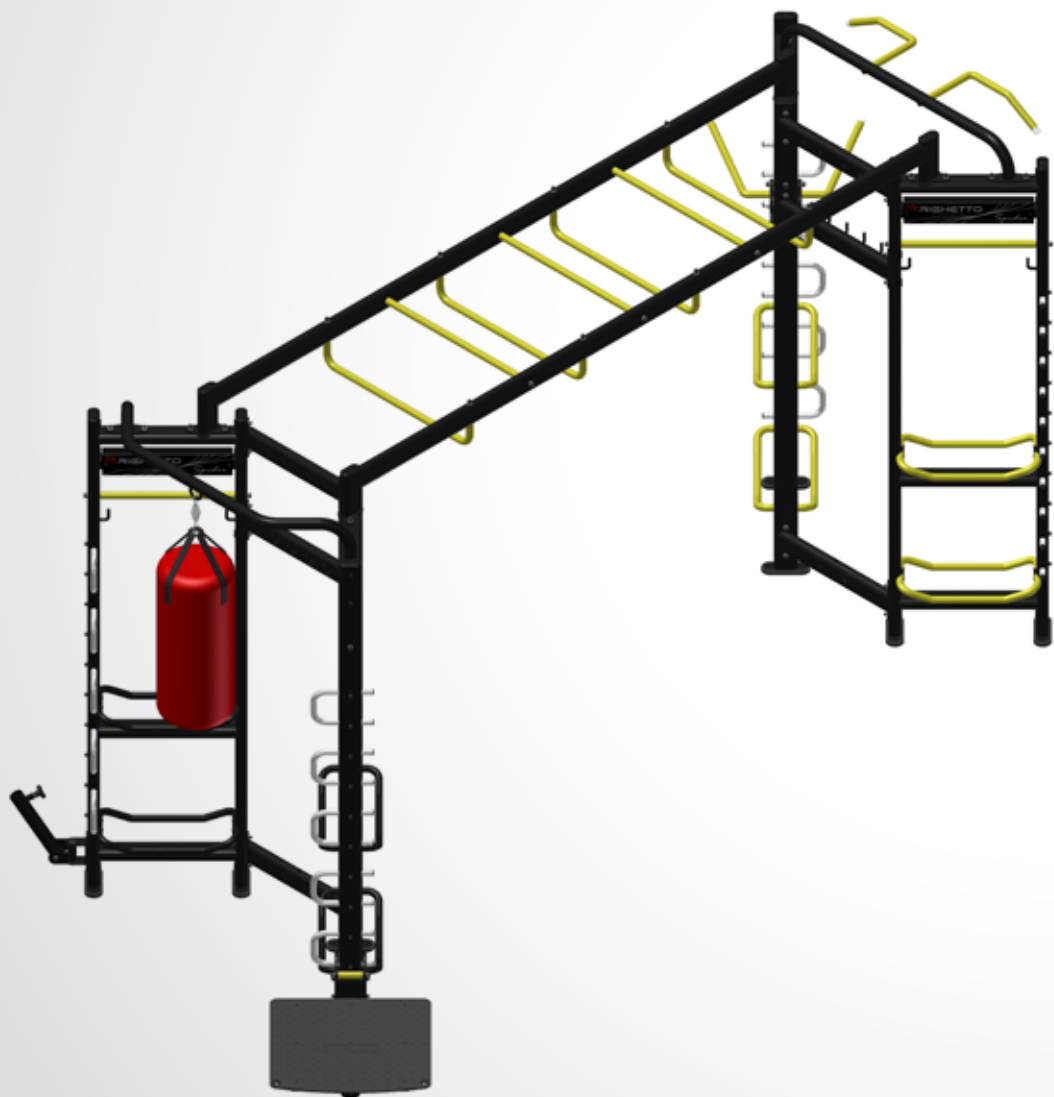

## Opção de Montagem com 2 Módulos

2A

- 01 - R CROSS BOXE RF9020
- 01 - R CROSS STRETCH RF9030
- 01 - LIGAÇÃO CENTRAL MAIOR RF9003
- 01 - PLATAFORMA PARA STEP RF9007
- 01 - GUIDÃO DA PARALELA RF9008
- 01 - SUPORTE DA BARRA GIRATÓRIA RF9012