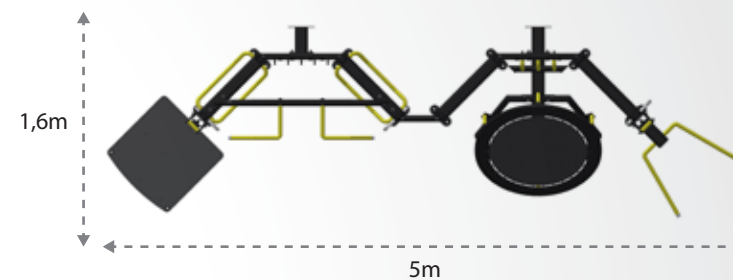

Spider

Opção de Montagem com 2 Módulos

2D

- 01 - R CROSS STRETCH RF9030
- 01 - R CROSS REBOUND RF9050
- 04 - EMENDA 45° RF9005
- 01 - PLATAFORMA PARA STEP RF9007
- 01 - GUIDÃO DA PARALELA RF9008
- 01 - SUPORTE PARA FIXAR MÓDULOS NA PAREDE RF9016

Área de ocupação 8m²