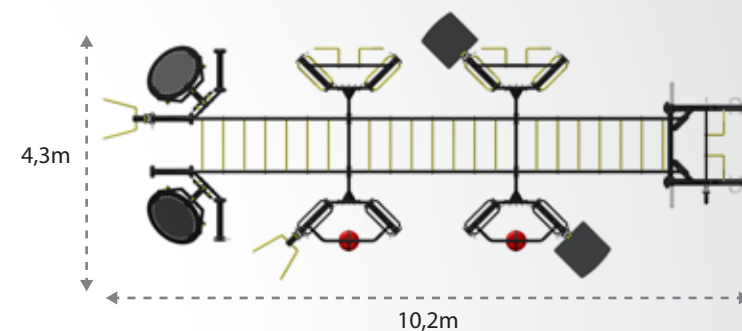

Spider

Opção de Montagem com mais de 4 Módulos 4+A

- 02 - R CROSS BOXE RF9020
- 02 - R CROSS STRETCH RF9030
- 01 - R CROSS RACK RF9040
- 02 - R CROSS REBOUND RF9050
- 01 - LIGAÇÃO CENTRAL MÉDIA RF9002
- 02 - PLATAFORMA PARA STEP RF9007
- 02 - GUIDÃO DA PARALELA RF9008
- 02 - SUPORTE DA CRUZ RF9010
- 01 - LIGAÇÃO CENTRAL DO RACK RF9013
- 01 - LIGAÇÃO CENTRAL DA MONTAGEM ESTENDIDA RF9014

Área de ocupação 44m²