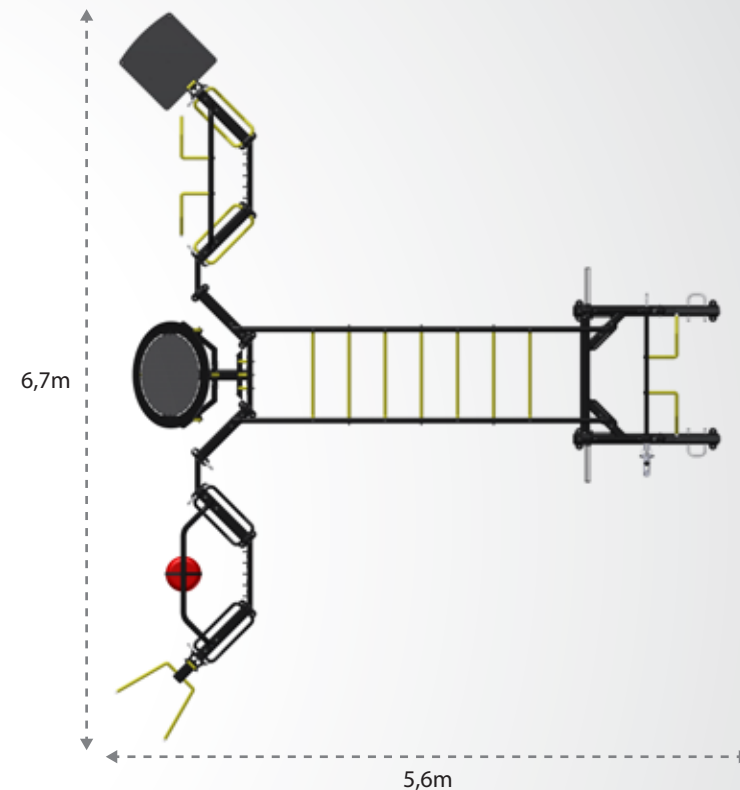

Spider

Opção de Montagem com 4 Módulos 4D

- 01 - R CROSS BOXE RF9020
- 01 - R CROSS STRETCH RF9030
- 01 - R CROSS RACK RF9040
- 01 - R CROSS REBOUND RF9050
- 01 - LIGAÇÃO CENTRAL MAIOR RF9003
- 04 - EMENDA 45° RF9005
- 01 - PLATAFORMA PARA STEP RF9007
- 01 - GUIDÃO DA PARALELA RF9008

Área de ocupação 37,6m²