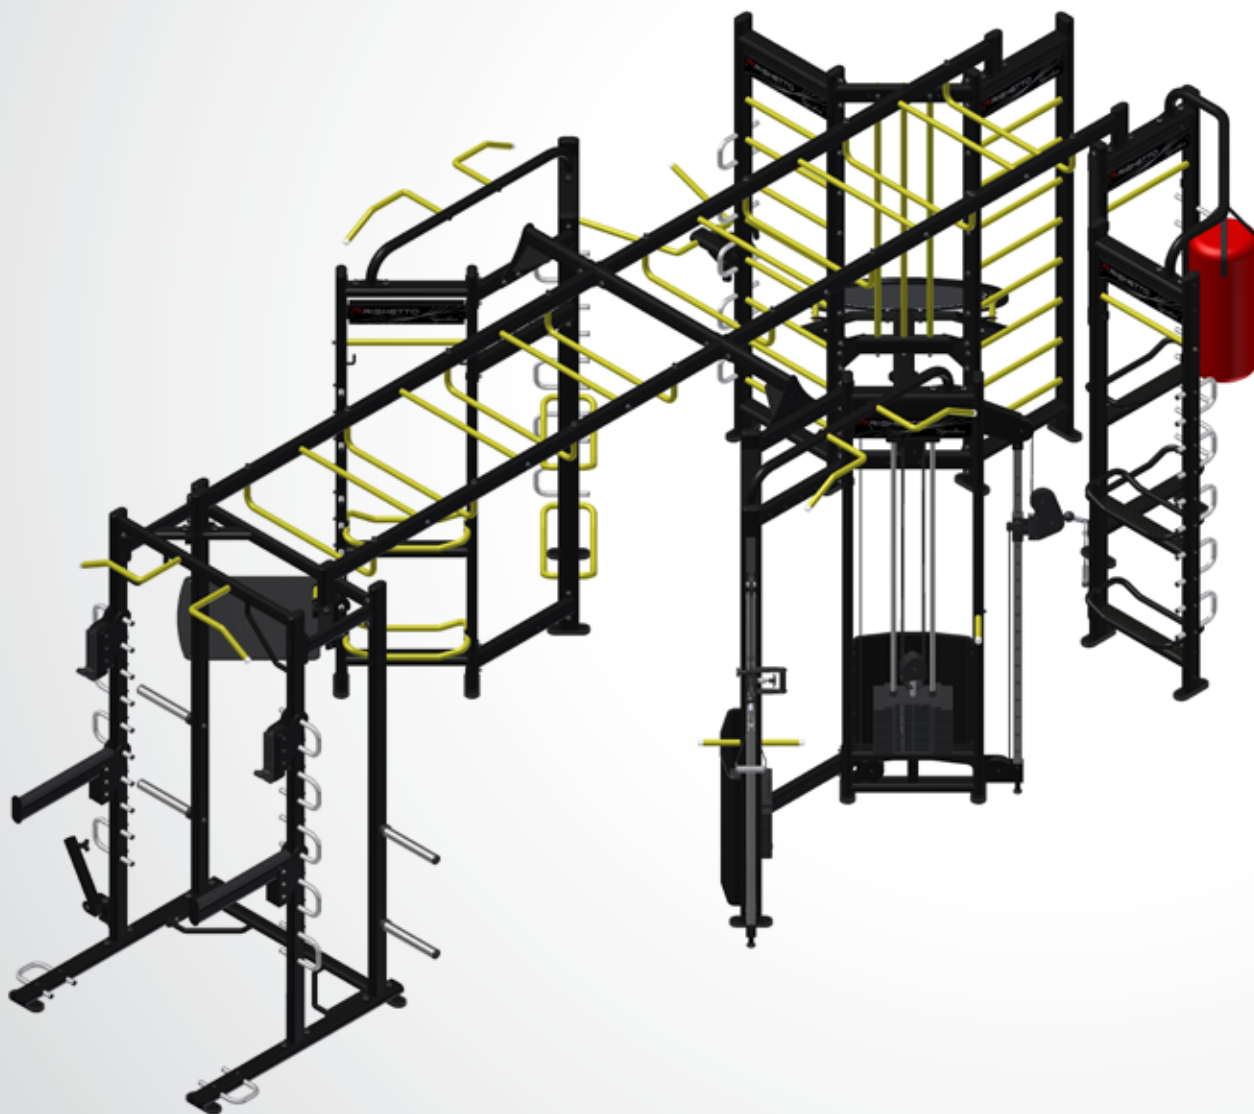

Spider

Opção de Montagem com mais de 4 Módulos 4+B

- 01 - R CROSS BOXE RF9020
- 01 - R CROSS STRETCH RF9030
- 01 - R CROSS RACK RF9040
- 01 - R CROSS REBOUND RF9050
- 01 - R CROSS DUAL RF9070
- 01 - LIGAÇÃO CENTRAL MÉDIA RF9002
- 01 - PLATAFORMA PARA STEP RF9007
- 01 - GUIDÃO DA PARALELA RF9008
- 01 - SUPORTE DA CRUZ RF9010
- 01 - LIGAÇÃO CENTRAL DO RACK RF9013

Área de ocupação 30m²