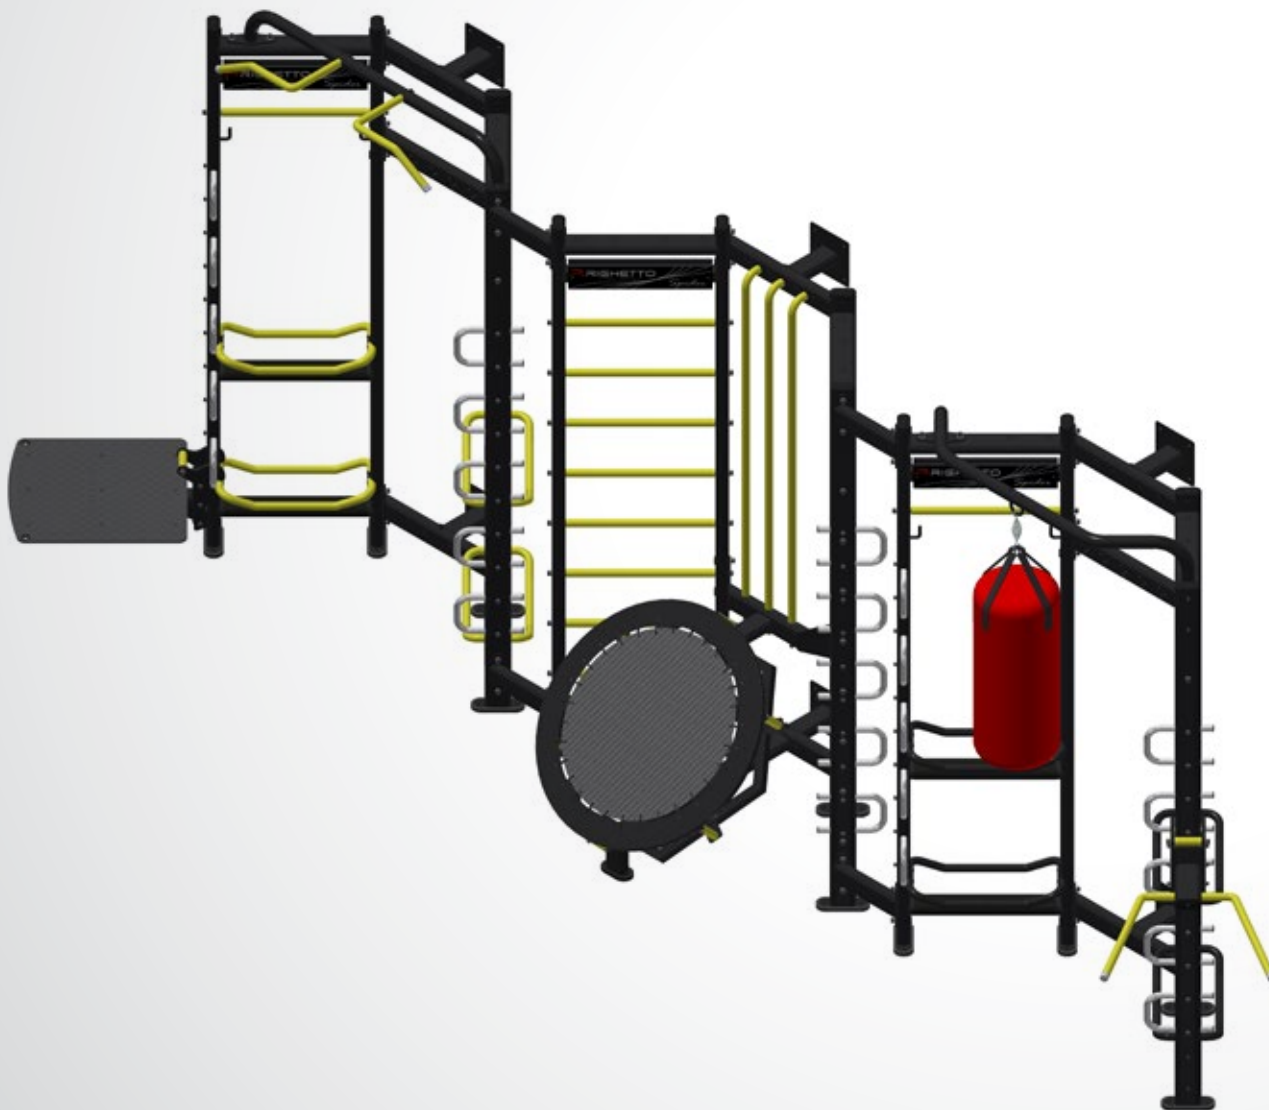

Spider

Opção de Montagem com 3 Módulos 3C

- 01 - R CROSS BOXE RF9020
- 01 - R CROSS STRETCH RF9030
- 01 - R CROSS REBOUND RF9050
- 04 - EMENDA 45° RF9005
- 01 - PLATAFORMA PARA STEP RF9007
- 01 - GUIDÃO DA PARALELA RF9008
- 06 - SUPORTE PARA FIXAR MÓDULOS NA PAREDE RF9016

Área de ocupação 11m²