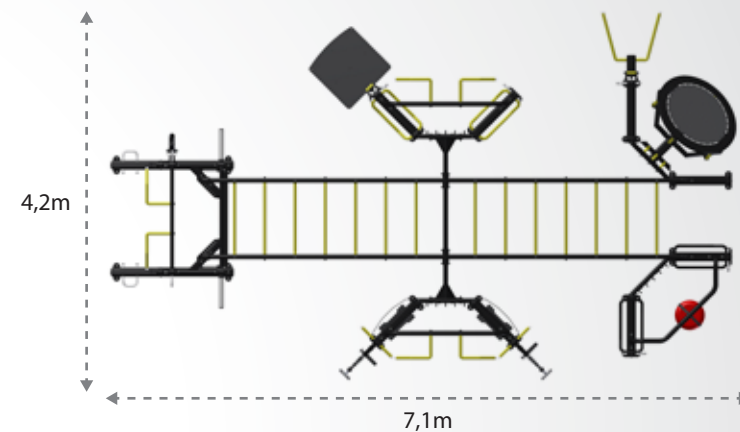

Spider

Opção de Montagem com mais de 4 Módulos 4+B

- 01 - R CROSS BOXE RF9020
- 01 - R CROSS STRETCH RF9030
- 01 - R CROSS RACK RF9040
- 01 - R CROSS REBOUND RF9050
- 01 - R CROSS DUAL RF9070
- 01 - LIGAÇÃO CENTRAL MÉDIA RF9002
- 01 - PLATAFORMA PARA STEP RF9007
- 01 - GUIDÃO DA PARALELA RF9008
- 01 - SUPORTE DA CRUZ RF9010
- 01 - LIGAÇÃO CENTRAL DO RACK RF9013

Área de ocupação 30m²