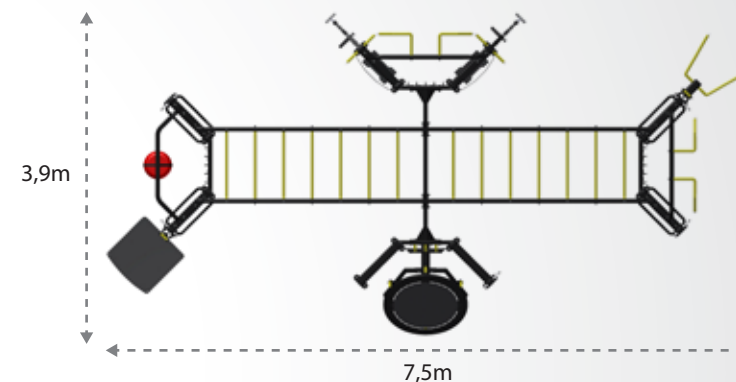

Spider

Opção de Montagem com 4 Módulos 4B

- 01 - R CROSS BOXE RF9020
- 01 - R CROSS STRETCH RF9030
- 01 - R CROSS REBOUND RF9050
- 01 - R CROSS DUAL RF9070
- 02 - LIGAÇÃO CENTRAL MÉDIA RF9002
- 01 - PLATAFORMA PARA STEP RF9007
- 01 - GUIDÃO DA PARALELA RF9008
- 01 - SUPORTE DA CRUZ RF9010

Área de ocupação 29,3m²