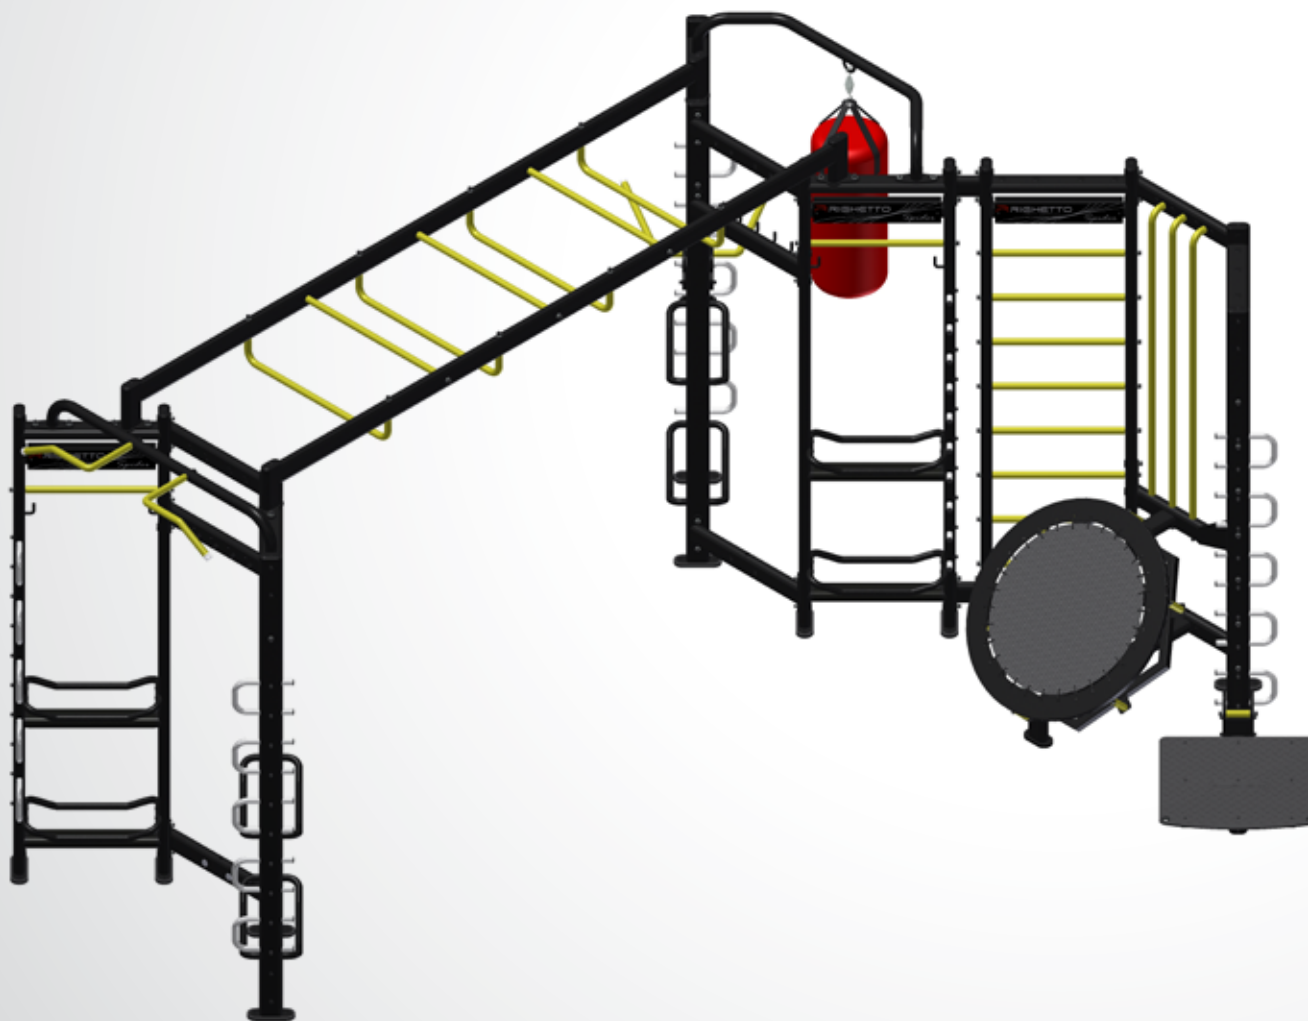

# Spider

Opção de Montagem com 2 Módulos

2D

- 01 - R CROSS STRETCH RF9030
- 01 - R CROSS REBOUND RF9050
- 04 - EMENDA 45° RF9005
- 01 - PLATAFORMA PARA STEP RF9007
- 01 - GUIDÃO DA PARALELA RF9008
- 01 - SUPORTE PARA FIXAR MÓDULOS NA PAREDE RF9016

## Opção de Montagem com 3 Módulos 3A

- 01 - R CROSS BOXE RF9020
- 01 - R CROSS STRETCH RF9030
- 01 - R CROSS REBOUND RF9050
- 02 - EMENDA MENOR RF9001
- 01 - LIGAÇÃO CENTRAL MAIOR RF9003
- 01 - PLATAFORMA PARA STEP RF9007
- 01 - GUIDÃO DA PARALELA RF9008