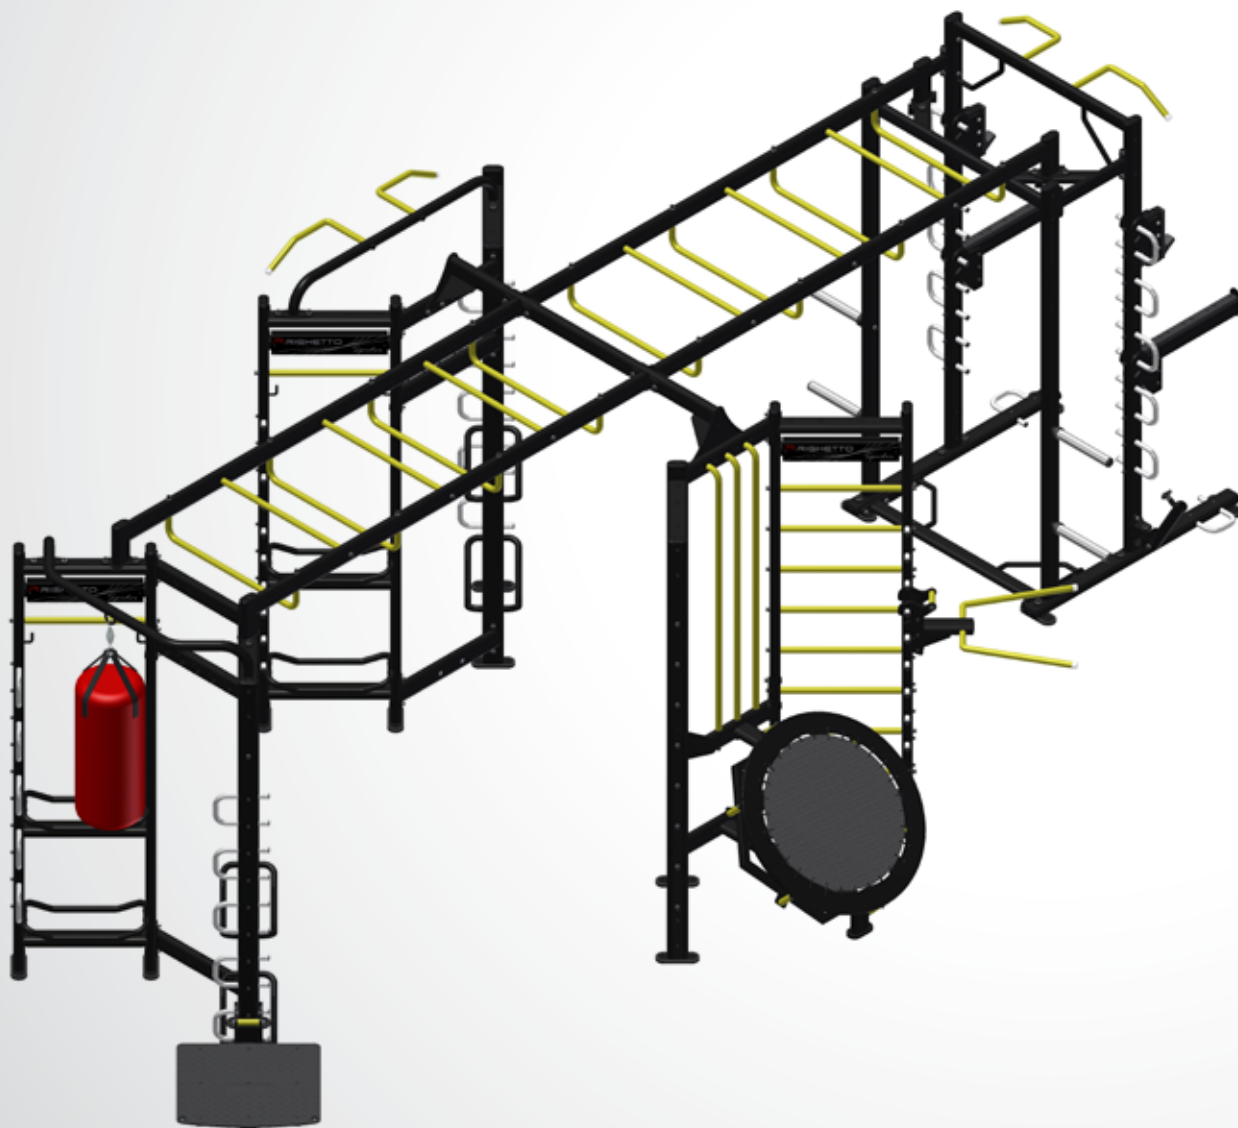

Spider

Opção de Montagem com 4 Módulos 4C

- 01 - R CROSS BOXE RF9020
- 01 - R CROSS STRETCH RF9030
- 01 - R CROSS RACK RF9040
- 01 - R CROSS REBOUND RF9050
- 02 - LIGAÇÃO CENTRAL MÉDIA RF9002
- 01 - PLATAFORMA PARA STEP RF9007
- 01 - GUIDÃO DA PARALELA RF9008
- 01 - SUPORTE DA CRUZ RF9010

Área de ocupação 27,8m²