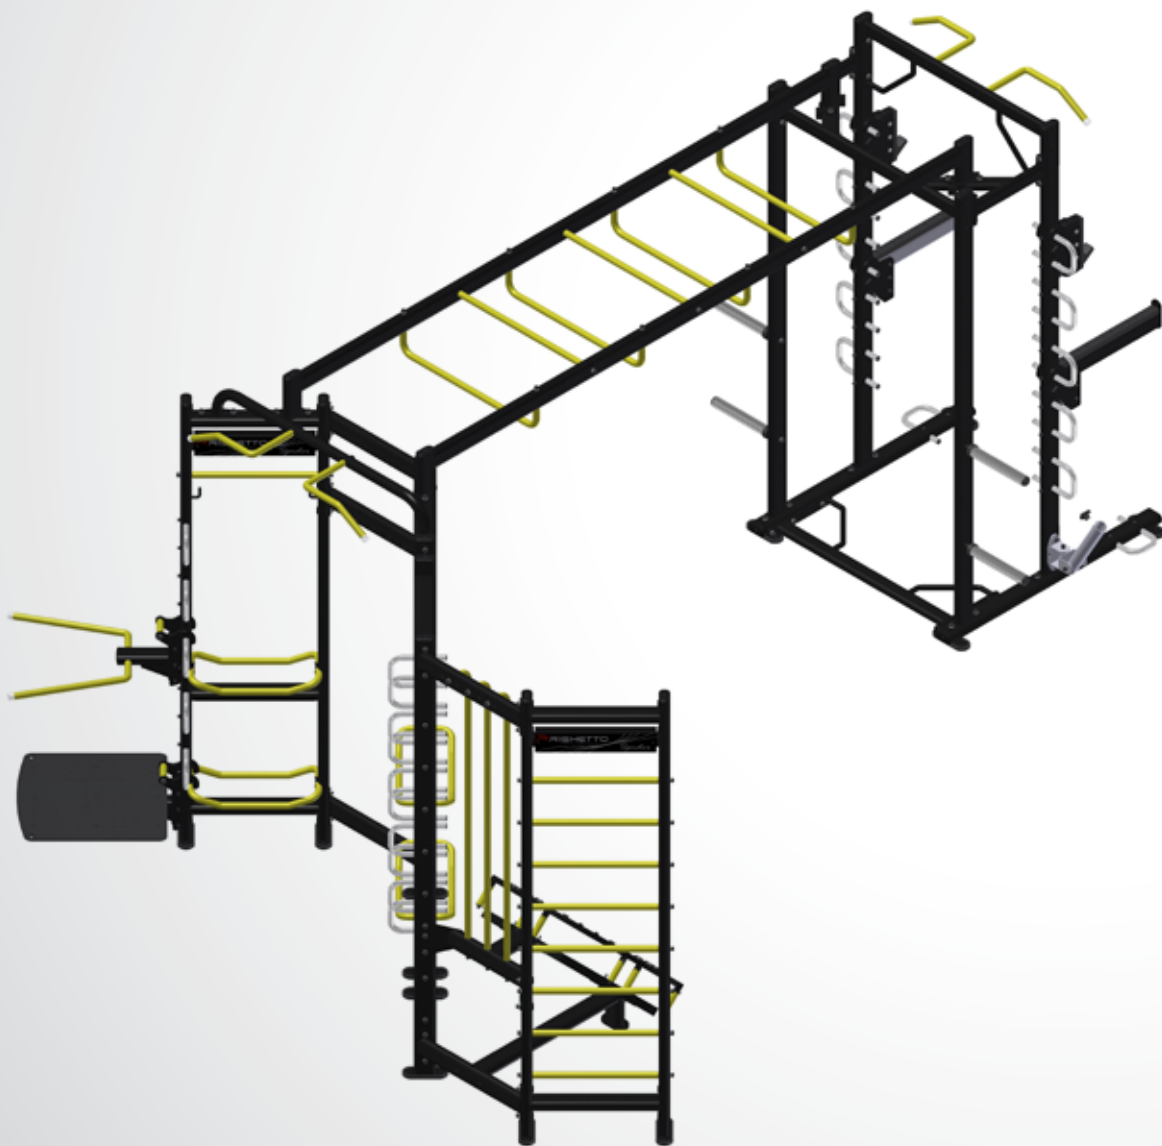

Spider

Opção de Montagem com 3 Módulos

3B

- 01 - R CROSS STRETCH RF9030
- 01 - R CROSS RACK RF9040
- 01 - R CROSS REBOUND RF9050
- 02 - EMENDA MENOR RF9001
- 01 - LIGAÇÃO CENTRAL MAIOR RF9003
- 01 - PLATAFORMA PARA STEP RF9007
- 01 - GUIDÃO DA PARALELA RF9008

Área de ocupação 23m²